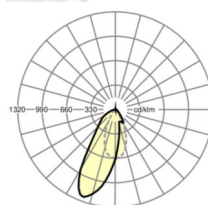

параметры

номер заказа	18650206600
код EAN	4020863363155
номер таможенного тарифа	94051190
Знак прохождения контроля	IP 64, класс защиты I, ENEC10 VDE, F, D, HACCP DIN10500/Food/IFS-пригодность для применения/BRC, Indoor, CE
Степень ударопрочности IK	IK03 (-20°C bis 40°C)
Температура окружения	ta -20°C в 40°C
Особые свойства	Готовность к IoT «Ready for IoT»
Гарантийный срок	5 лет
Государственные программы поддержки	BEG - государственные субсидии для энергосберегающих зданий (действительна только для Германии)

электротехника

Балласт	Электронный драйвер DALI2 (1 штука)
Мощность системы	37W
сетевое напряжение	230V/50Hz
автоматический предохранитель (пусковой ток)	13 штук/B10, 21 штук/B16, 21 штук/C10, 35 штук/C16
класс энергосбережения/Источник света	D

Оптика

Оснастка	LED, цветопередача/оттенок света CRI ≥ 80 / 4000K
Допуск для координаты цветности (MacAdam)	3SDCM
Фотобиологическая безопасность (светильник)	RG1
Номинальный световой поток	6026lm
Срок службы LED	50000h L80/B10 (Tq 40°C)
светоотдача светильников	161lm/W
Угол излучения	20°
UGR поп./вдоль	17.1 / 20.4

DEEP-LINK

<https://www.regiolux.de/ru/article/18650206600>

Ссылка	LED 6000lm 840
ηLB	100 %
Φ ↓/↑	98 % / 2 %
UGR поп./вдоль	17.1 / 20.4